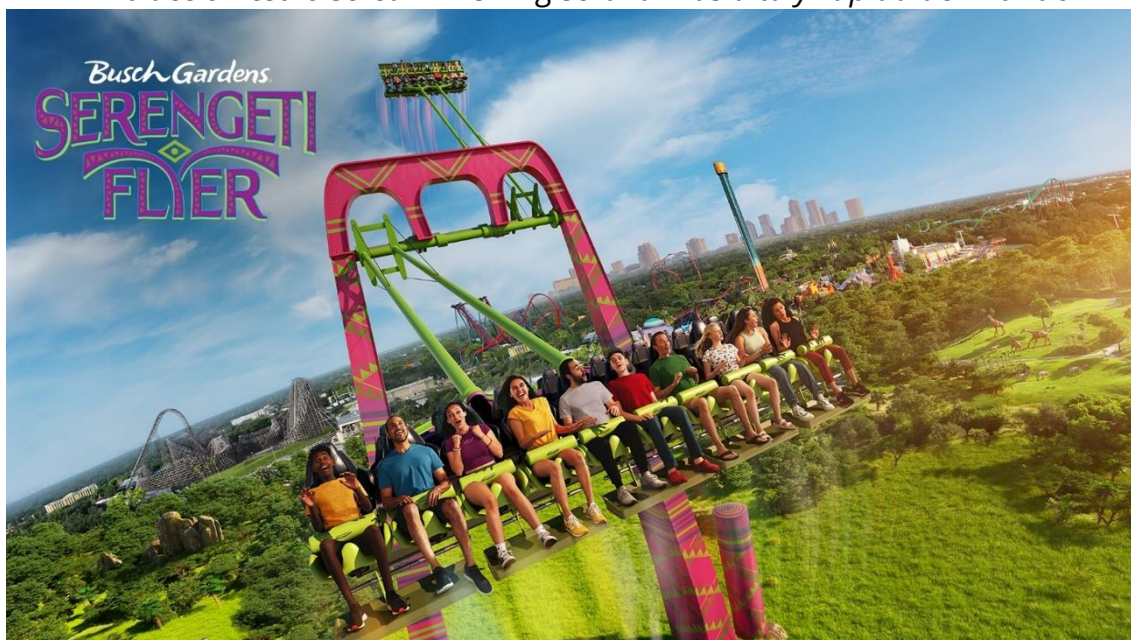

## Busch Gardens Tampa anuncia fecha de apertura para Serengeti Flyer: 27 de febrero

*Atracción estilo screamin' swing será la más alta y rápida del mundo*

Descargar imágenes y vídeo en alta

resolución: <https://spaces.hightail.com/space/eoatOld4iq>

Descargar hoja de datos de la nueva

atracción: <https://spaces.hightail.com/receive/y4ed0S4KBF>

**Tampa, FL (8 de febrero de 2023)** – Busch Gardens Tampa Bay acaba de anunciar la fecha de apertura de Serengeti Flyer, su gran novedad para el 2023, que estrenará al público el 27 de febrero. Esta será la atracción en el estilo *screamin' swing* (una especie de balanza gigante) más alta y rápida del mundo.

En cada balance, los visitantes subirán cada vez más alto sobre el área de 26 hectáreas de la Planicie Serengeti de Busch Gardens y experimentarán múltiples momentos de fuerza G negativa. Serengeti Flyer contará con dos péndulos idénticos que se balancearán progresivamente hasta alcanzar la velocidad máxima de 109 km/h y la altura de 41 m en la cima de la atracción. Los visitantes se sentarán en dos hileras de 10 personas, una de espaldas para la otra, en cada una de las dos góndolas, permitiendo que 40 personas participen de la atracción a la vez.

“Serengeti Flyer ciertamente les proporcionará a los pasajeros una experiencia emocionante que solo podrá ser encontrada en Busch Gardens Tampa Bay,” expresó Neal Thurman, presidente del parque. “Creemos que esta será la ampliación perfecta de nuestro portafolio de atracciones radicales, incluyendo a Iron Gwazi, ganadora del premio Golden Ticket como la mejor montaña rusa del 2022.”